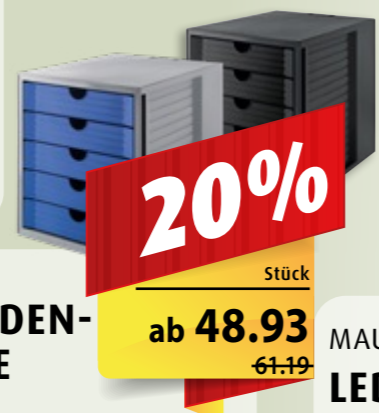

**MAUL
LED-
STANDLEUCHE
MAULjet**

Höhe 195 cm. 2 Lichtquellen. Je Lichtquelle: Gew. Energieverbrauch 21 kWh / 1000 h; 3218 und 2617 Lumen. Stufenlos dimmbar.

Bestell-Nr.	Farbe	Farbtemperatur	CHF	CHF
708 653	weiss	4000 K	575.02	517.50
708 654	silber	4000 K	575.02	517.50