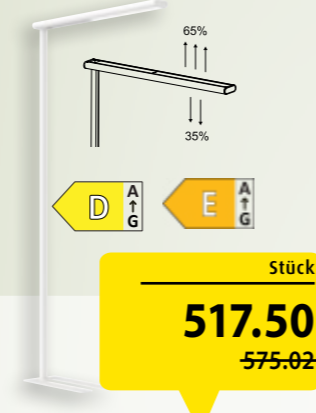

**HAN
PAPIERKORB
RE-LOOP**

Nachhaltiger, moderner Papierkorb aus qualitativ hochwertigem, recyceltem Öko-Kunststoff, in trendiger Form. Die strukturierte Aussenoberfläche ist unempfindlich und strapazierfähig. (22.6 x 28.8 x 28.7 cm).

Bestell-Nr.	Farbe	Fassungsvermögen	CHF	CHF
449 943	weiss	13 l	8.26	6.59
449 944	rot	13 l	8.26	6.59
449 945	blau	13 l	8.26	6.59
449 946	hellgrün	13 l	8.26	6.59
449 947	grau	13 l	8.26	6.59
449 948	schwarz	13 l	8.26	6.59

**POST-IT
HAFTNOTIZEN
Energy**

Post-it® Haftnotizen haften einwandfrei auf Papier und glatten Flächen und lassen sich jederzeit rückstandlos entfernen. 6x 100 Blatt (76 x 76 mm).

Bestell-Nr.	Farbe(n)	CHF	CHF
766 471	gelb, zitronengelb, ultrablau, neon orange, ultrapink, neongrün	15.97	12.77

**BÜROLINE
SCHREIBUNTERLAGE**

Schlichte Unterlage, passt auf jeden Schreibtisch. Aus Kunststoff, rutschfeste Rückseite mit Schaumstoff. Format 65 x 50 cm.

Bestell-Nr.	Farbe	CHF	CHF
457 734	schwarz	20.52	12.30
457 731	blau	20.52	12.30

**HAN
SCHUBLADEN-
ELEMENTE
Karma**

Blauer Engel zertifiziert, Post Consumer Kunststoff, stabil, stapelbar. Aussenhöhe und -tiefe sind abgestimmt auf Ordnerhöhe bzw. auf ein Ordnerfach im Büroschrank (je 5 Schubladen, Höhe 45 mm).

Bestell-Nr.	Abmessungen	Farbe(n)	CHF	CHF
430 718	275 x 320 x 330 mm	schwarz	59.33	53.39
430 719	275 x 320 x 330 mm	grau/blau	61.19	48.93
430 720	275 x 320 x 330 mm	grau	61.19	48.93

**MAUL
LED-
STANDLEUCHE
MAULjet**

Höhe 195 cm. 2 Lichtquellen. Je Lichtquelle: Gew. Energieverbrauch 21 kWh / 1000 h; 3218 und 2617 Lumen. Stufenlos dimmbar.

Bestell-Nr.	Farbe	Farbtemperatur	CHF	CHF
708 653	weiss	4000 K	575.02	517.50
708 654	silber	4000 K	575.02	517.50

**EXACOMPTA
VISITENKARTEN-
HALTER**

Klassischer Visitenkartenhalter aus transparentem Polystyrol. 25 Jahre Garantie.